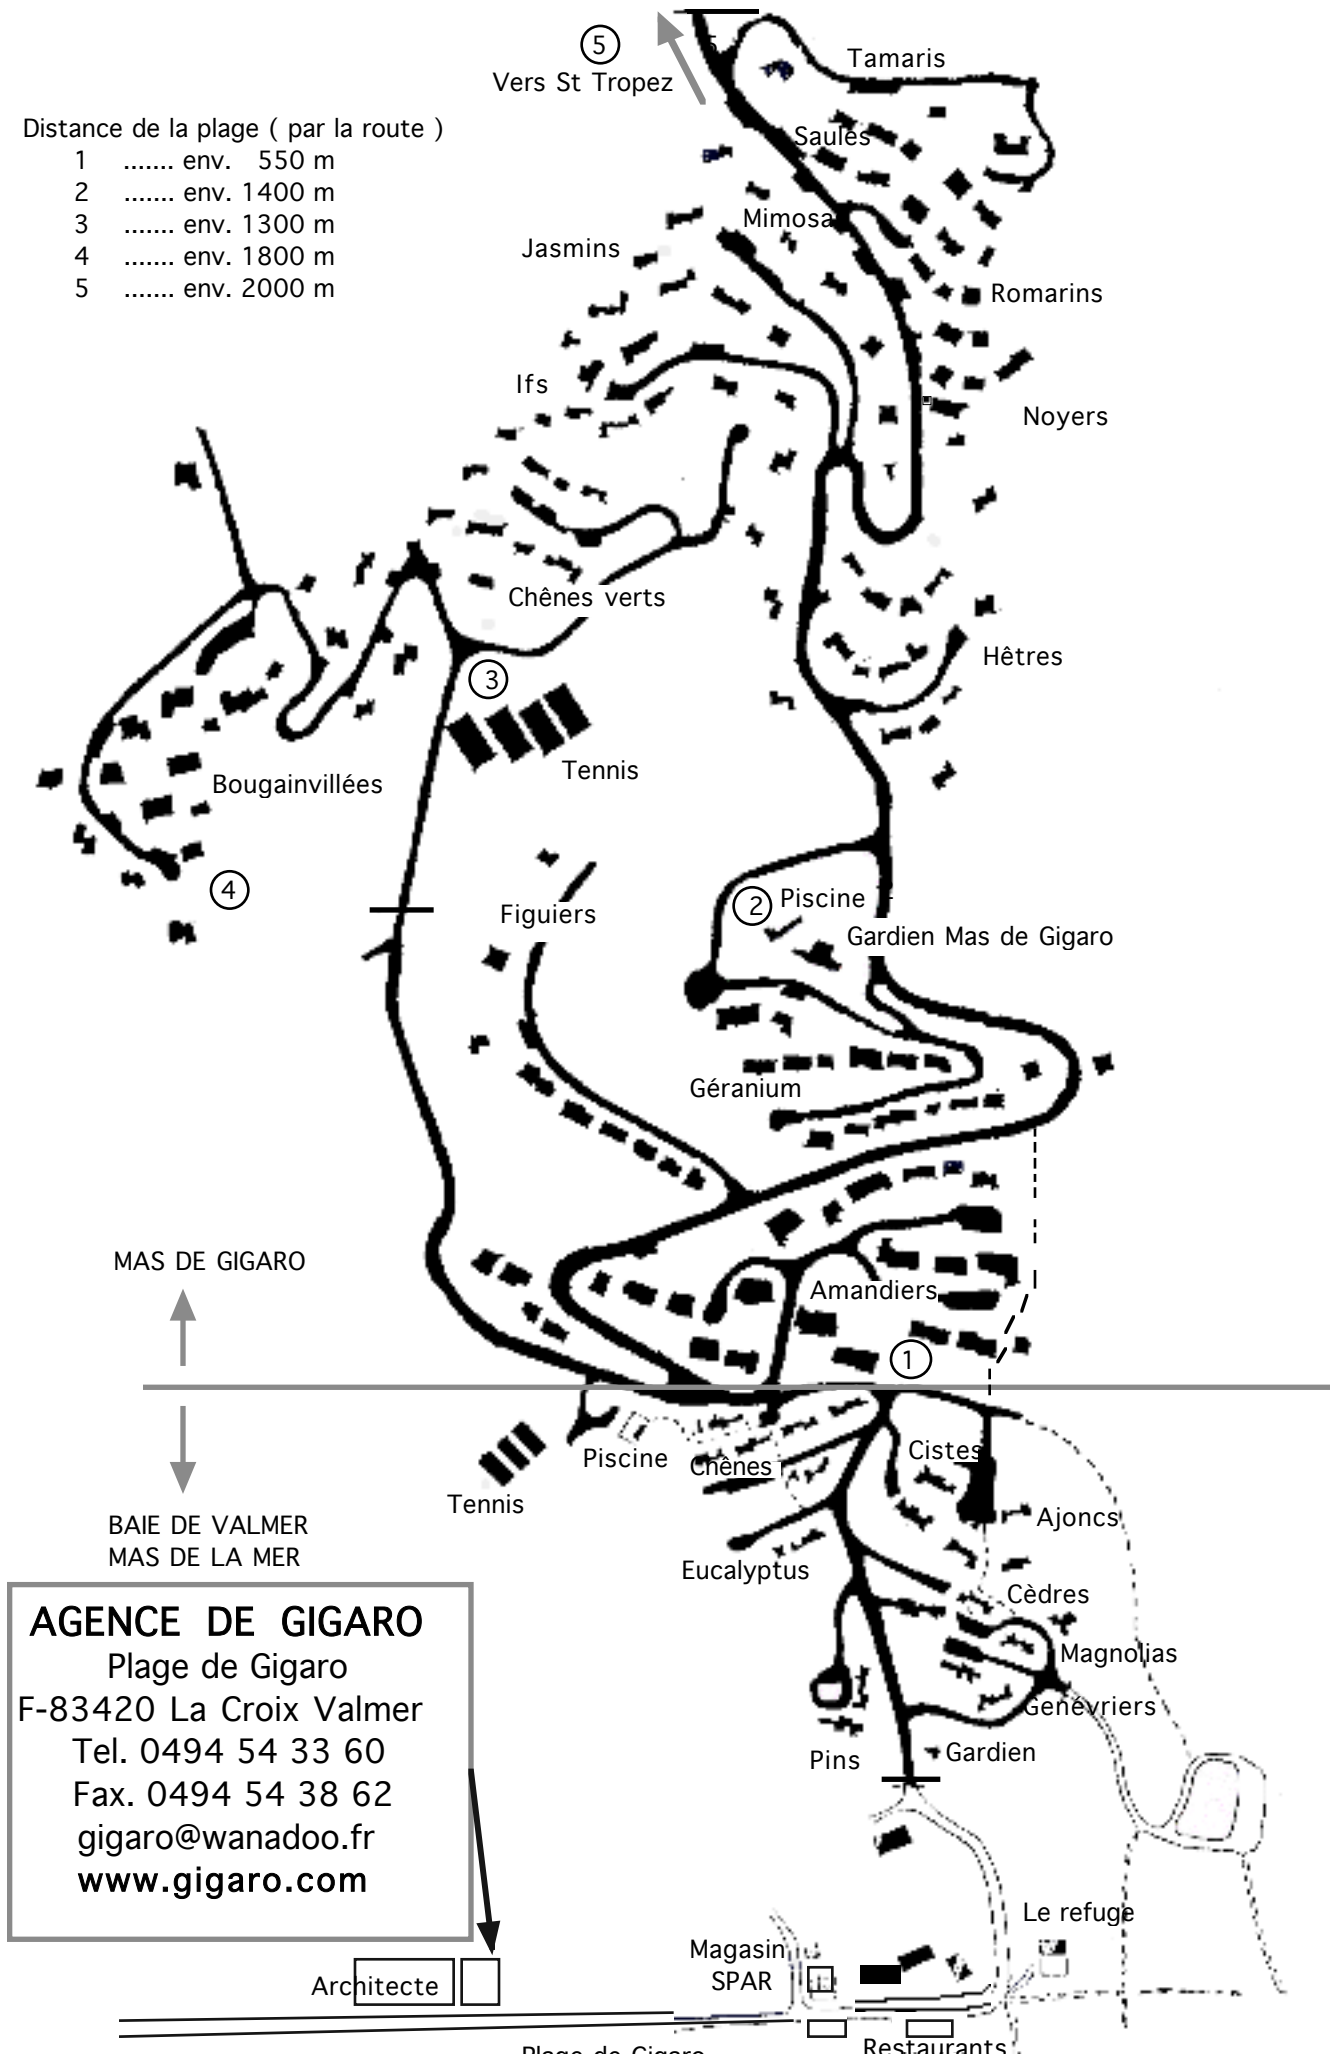

Distance de la plage ( par la route )

- 1 ..... env. 550 m
- 2 ..... env. 1400 m
- 3 ..... env. 1300 m
- 4 ..... env. 1800 m
- 5 ..... env. 2000 m

*Réserve Naturelle du Cap Lardier*

**AGENCE DE GIGARO**  
Plage de Gigaro  
F-83420 La Croix Valmer  
Tel. 0494 54 33 60  
Fax. 0494 54 38 62  
gigaro@wanadoo.fr  
[www.gigaro.com](http://www.gigaro.com)