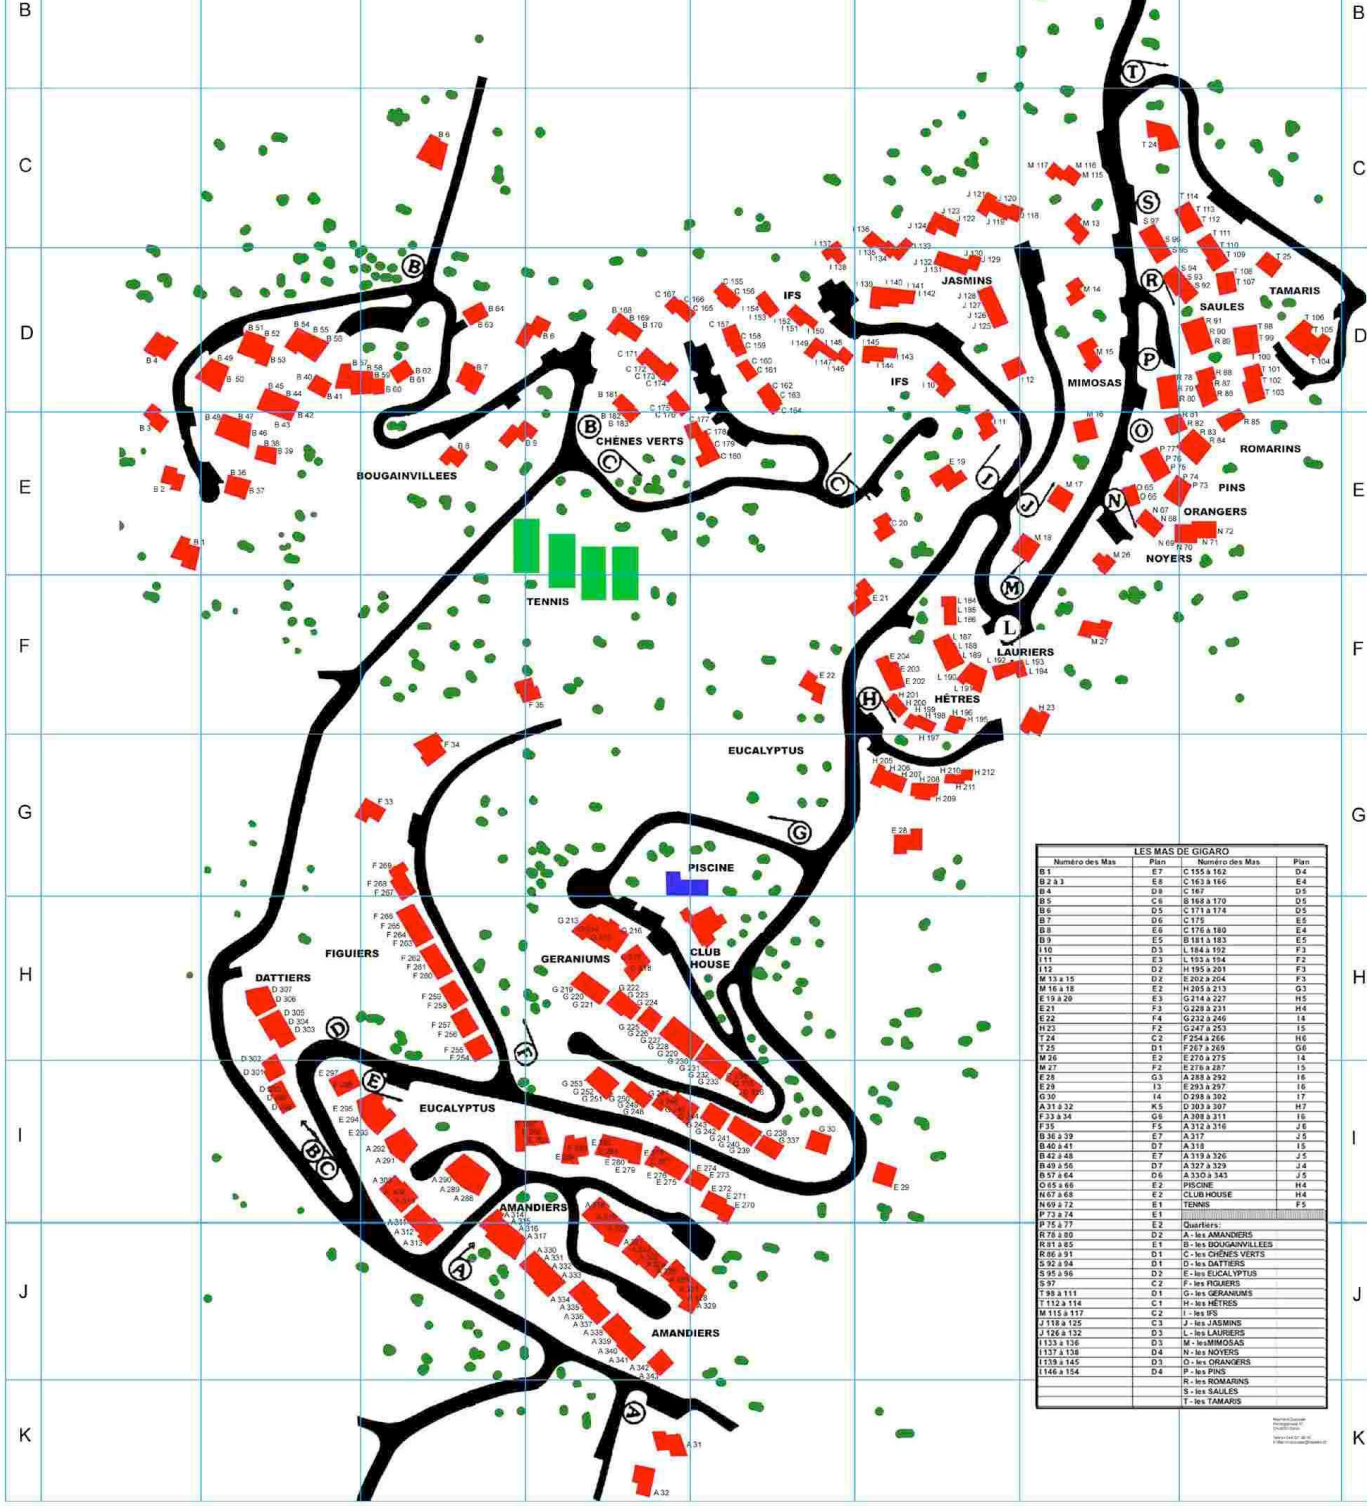

8 7 6 5 4 3 2 1

A
B
C
D
E
F
G
H
I
J
K

LES MAS DE GIGARO

LES MAS DE GIGARO			
Numéro des Mas	Plan	Numéro des Mas	Plan
B1	C 554 à 162	D4	D4
B 2 à 3	E 6	C 163 à 166	E4
B 4	D 8	C 167	D5
B 5	C 5	C 168 à 170	D5
B 6	D 5	C 171 à 174	D5
B 7	D 6	C 175	E5
B 8	E 6	C 176 à 180	E4
B 9	E 5	B 181 à 183	E5
B 10	D 3	L 184 à 192	F3
B 11	E 3	L 193 à 194	F2
B 12	D 2	H 195 à 201	F3
B 13 à 15	D 2	E 202 à 204	F3
M 16 à 18	E 2	H 205 à 213	G3
E 19 à 28	E 3	G 214 à 227	H5
E 21	F 3	G 228 à 231	H4
E 22	F 4	G 232 à 240	I4
H 23	F 2	G 241 à 253	I5
T 24	C 2	F 254 à 266	H6
E 25	D 1	F 267 à 269	G6
M 26	E 1	E 270 à 275	I4
M 27	F 2	E 276 à 287	I5
E 28	G 3	A 288 à 292	I6
E 29	I 3	E 293 à 297	I6
G 30	I 4	D 298 à 302	I7
A 31 à 32	K 5	D 303 à 307	H7
F 33 à 34	G 8	A 308 à 311	I6
F 35	F 5	A 312 à 318	J6
B 36 à 39	E 7	A 317	J5
B 40 à 41	D 7	A 318	I5
B 42 à 48	E 7	A 319 à 326	J5
B 49 à 55	D 7	A 327 à 329	J4
B 57 à 64	D 8	A 330 à 343	J5
O 65 à 66	E 2	IPBONE	H4
N 67 à 68	E 2	CLUB HOUSE	H4
N 69 à 70	E 1	TENNIS	F5
P 71 à 74	E 1		
P 75 à 77	E 2	Quaiers	
R 78 à 80	D 2	A - les AMANDIERS	
R 81 à 85	E 1	B - les BOUGAINVILLEES	
R 86 à 91	D 1	C - les CHÊNES VERTS	
S 92 à 94	D 1	D - les DATTIERS	
S 95 à 98	D 2	E - les EUCALYPTUS	
S 97	C 2	F - les FIGUIERS	
T 98 à 111	D 1	G - les GERANIUMS	
T 112 à 114	C 1	H - les HÊTRES	
M 115 à 117	C 2	I - les PS	
J 118 à 125	C 3	J - les JASMINES	
J 126 à 132	D 3	L - les LAURIERS	
I 133 à 136	D 3	M - les MIMOSAS	
I 137 à 138	D 4	N - les NOYERS	
I 139 à 145	D 3	O - les ORANGERS	
I 146 à 154	D 4	P - les PINS	
		R - les ROMARINS	
		S - les SAULES	
		T - les TAMARIS	

8 7 6 5 4 3 2 1

Distance de la plage (par la route)

- 1 env. 550 m
- 2 env. 1400 m
- 3 env. 1300 m
- 4 env. 1800 m
- 5 env. 2000 m

Réserve Naturelle du Cap Lardier

LES MAS DE GIGARO

- A Les Mimosas
- B Les chênes
- C Les Oliviers
- D Les Mèlèses
- E Les Eucalyptus
- F Les pins
- G Les Genévriers
- H Les Bruyères