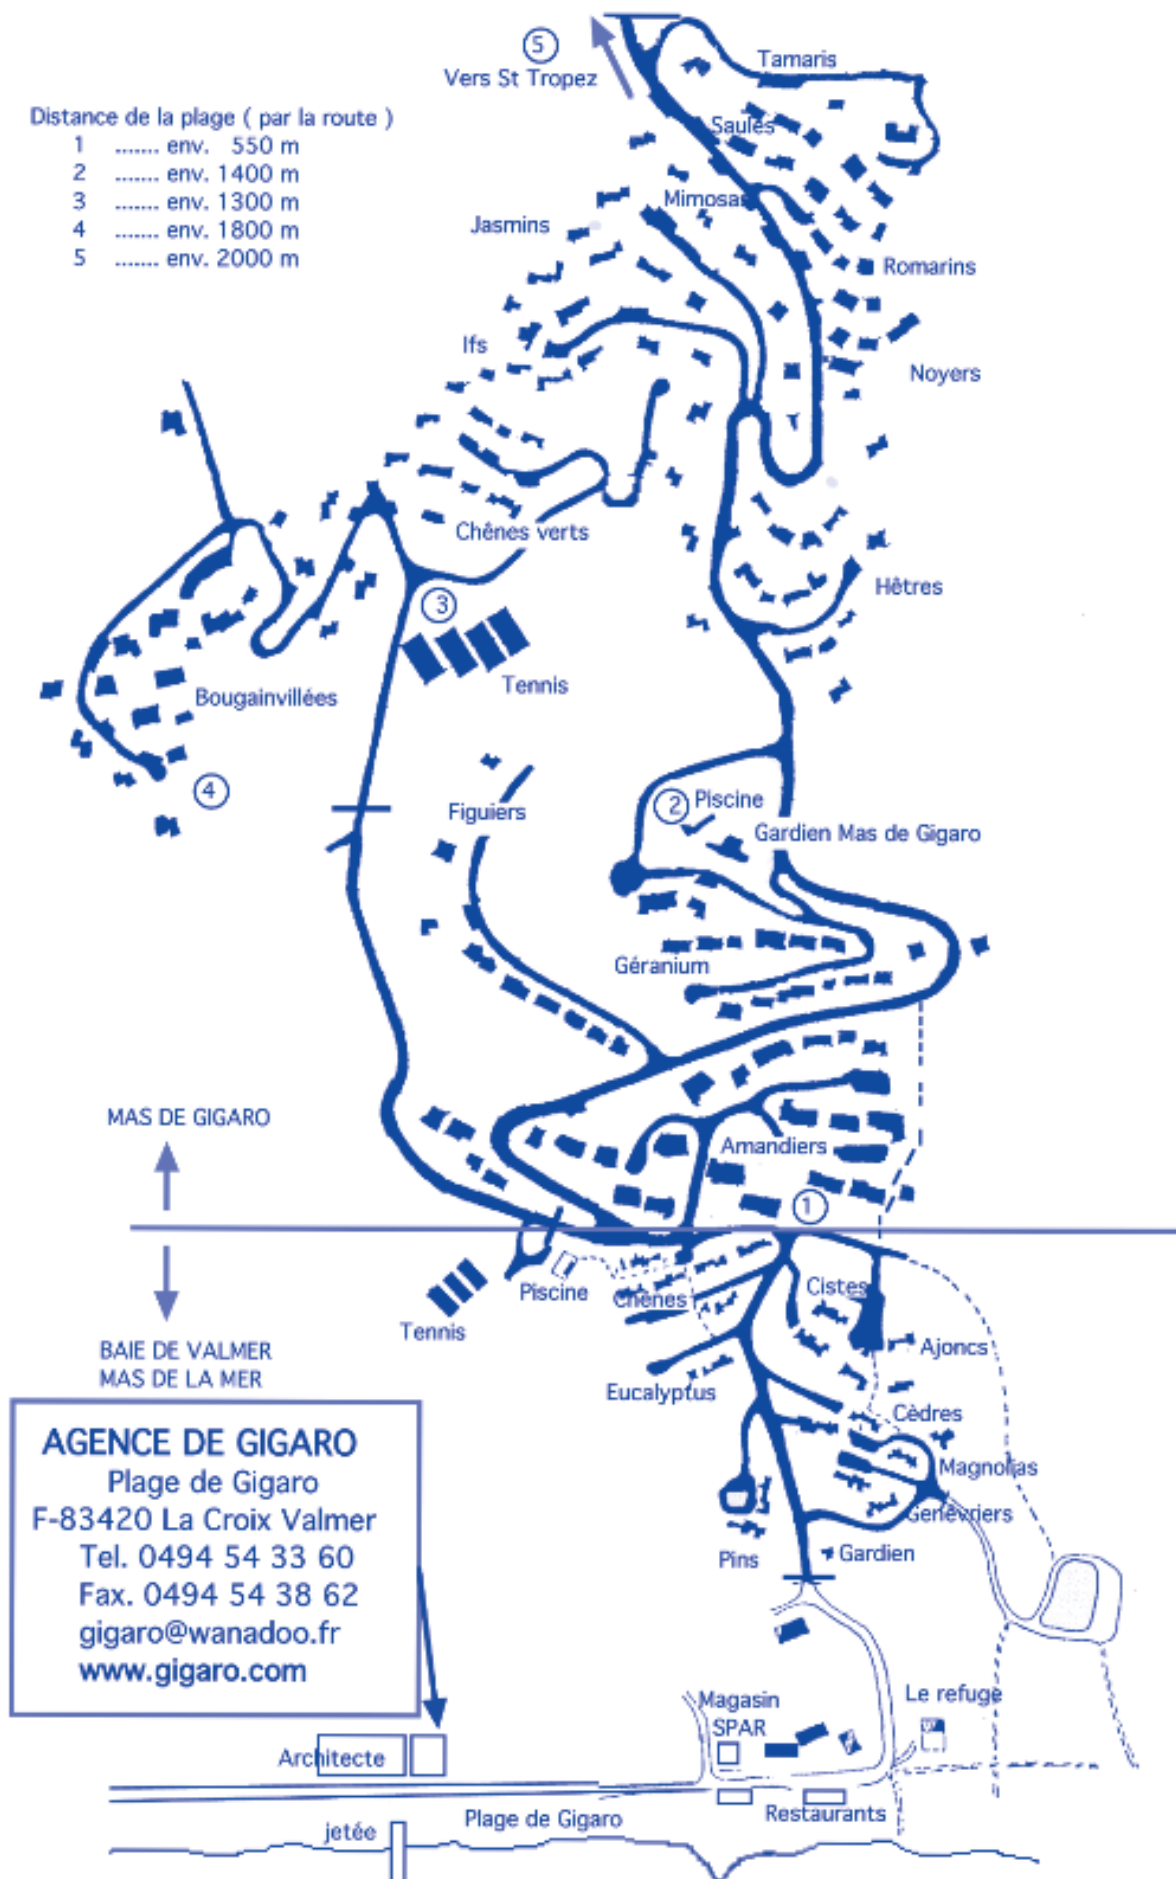

8 7 6 5 4 3 2 1

A
B
C
D
E
F
G
H
I
J
K

LES MAS DE GIGARO

LES MAS DE GIGARO			
Numéro des Mas	Plan	Numéro des Mas	Plan
B1	C 554 à 162	D4	D4
B 2 à 3	E 6	C 163 à 166	E4
B 4	D 8	C 167	D5
B 5	C 5	C 168 à 170	D5
B 6	D 5	C 171 à 174	D5
B 7	D 6	C 175	E5
B 8	E 6	C 176 à 180	E4
B 9	E 5	B 181 à 183	E5
B 10	D 3	L 184 à 192	F3
B 11	E 3	L 193 à 194	F2
B 12	D 2	H 195 à 201	F3
B 13 à 15	D 2	E 202 à 204	F3
M 16 à 18	E 2	H 205 à 213	G3
E 19 à 28	E 3	G 214 à 227	H5
E 21	F 3	G 228 à 231	H4
E 22	F 4	G 232 à 240	I4
H 23	F 2	G 241 à 253	I5
T 24	C 2	F 254 à 266	H6
E 25	D 1	F 267 à 269	G6
M 26	E 1	E 270 à 275	I4
M 27	F 2	E 276 à 287	I5
E 28	G 3	A 288 à 292	I6
E 29	I 3	E 293 à 297	I6
G 30	I 4	D 298 à 302	I7
A 31 à 32	K 5	D 303 à 307	H7
F 33 à 34	G 8	A 308 à 311	I6
F 35	F 5	A 312 à 318	J6
B 36 à 39	E 7	A 317	J5
B 40 à 41	D 7	A 318	I5
B 42 à 48	E 7	A 319 à 326	J5
B 49 à 55	D 7	A 327 à 329	J4
B 57 à 64	D 8	A 330 à 343	J5
O 65 à 66	E 2	IPBONE	H4
N 67 à 68	E 2	CLUB HOUSE	H4
N 69 à 70	E 1	TENNIS	F5
P 71 à 74	E 1		
P 75 à 77	E 2	Quaiers	
R 78 à 80	D 2	A - les AMANDIERS	
R 81 à 85	E 1	B - les BOUGAINVILLEES	
R 86 à 91	D 1	C - les CHÊNES VERTS	
S 92 à 94	D 1	D - les DATTIERS	
S 95 à 98	D 2	E - les EUCALYPTUS	
S 97	C 2	F - les FIGUIERS	
T 98 à 111	D 1	G - les GERANIUMS	
T 112 à 114	C 1	H - les HÊTRES	
M 115 à 117	C 2	I - les PS	
J 118 à 125	C 3	J - les JASMINES	
J 126 à 132	D 3	L - les LAURIERS	
I 133 à 136	D 3	M - les MIMOSAS	
I 137 à 138	D 4	N - les NOYERS	
I 139 à 145	D 3	O - les ORANGERS	
I 146 à 154	D 4	P - les PINS	
		R - les ROMARINS	
		S - les SAULES	
		T - les TAMARIS	

8 7 6 5 4 3 2 1

Distance de la plage (par la route)

- 1 env. 550 m
- 2 env. 1400 m
- 3 env. 1300 m
- 4 env. 1800 m
- 5 env. 2000 m

Réserve Naturelle du Cap Lardier

LES MAS DE GIGARO

- A Les Mimosas
- B Les chênes
- C Les Oliviers
- D Les Mèlèses
- E Les Eucalyptus
- F Les pins
- G Les Genévriers
- H Les Bruyères